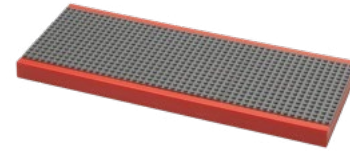

31,6 x 15,8 x 11,3 cm
Colli: 3

Art. 4021 T.Λ. € 25,99

NEW!

Shelf

38,5 x 15 x 2,5 cm
Colli: 6

Art. 4013 T.Λ. € 44,99

Minifigure Display Case 8

19,1 x 4,7 x 18,4 cm
Colli: 6