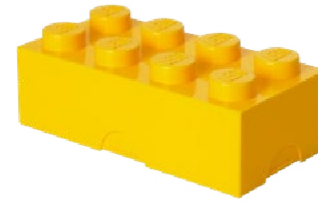

LEGO Storage