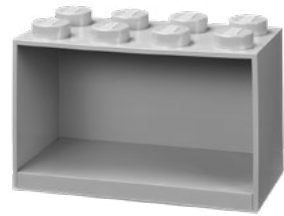

15,8/31,6 x 15,8/15,8 x 11,3 x 11,3 cm
Colli: 1

Art. 4325 T.A. € 57,99

Brick Shelf 4 Knobs

15,9 x 15,9 x 21,1 cm
Colli: 6

Art. 4114 T.A. € 18,99

Brick Shelf 8 Knobs

31,8 x 15,9 x 21,1 cm
Colli: 3

Art. 4115 T.A. € 28,99