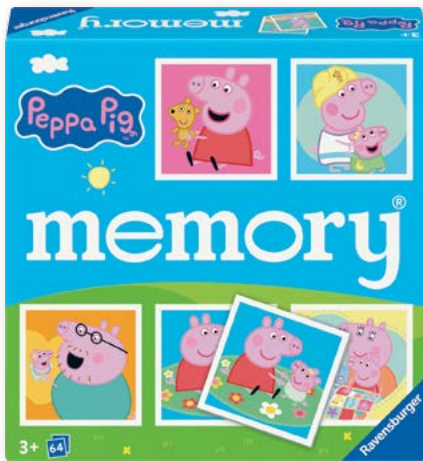

© ABD/Ent. One UK Ltd.

3+

1+

19x19x5cm

Πέππα το Γουρουνάκι
25086

Περιεχόμενα: 64 κάρτες (32 ζεύγη)

3+

1+