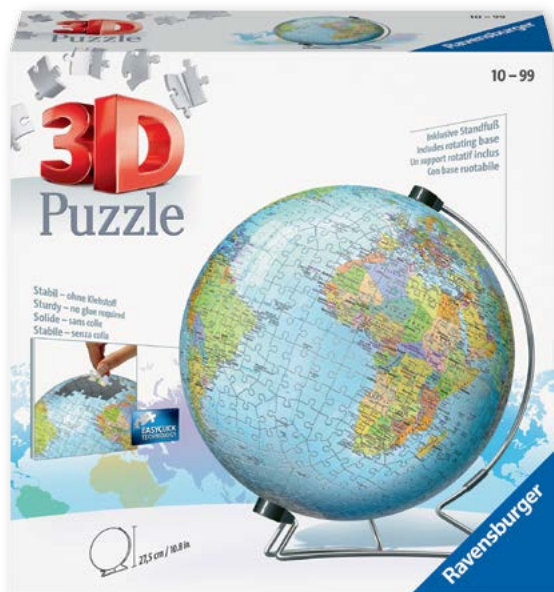

Υδρόγειος
12436