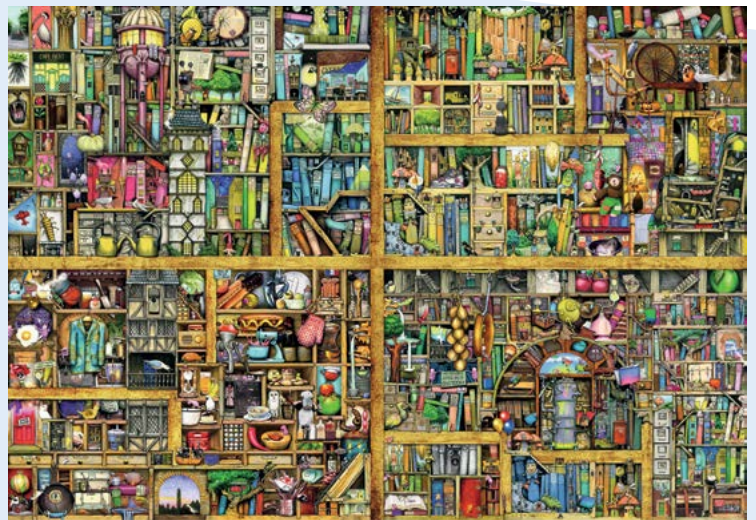

40000 τεμ.

14+

91x42x28cm

680x190cm