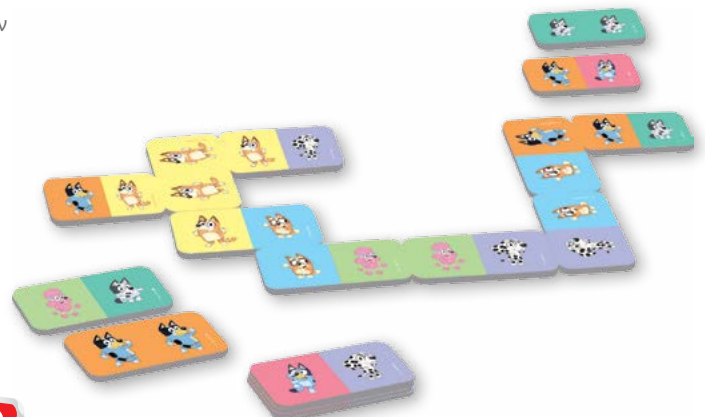

Περιεχόμενα:

32 κάρτες

4 005556 249022

3+

2-4

18x12x4cm

Bring along games

DreamWorks Gabby's Dollhouse ©DWA LLC.