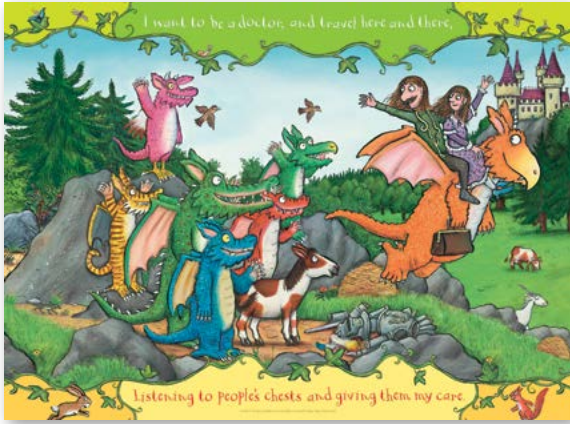

δαπέδου 16 τεμ.

2+

34x23x6cm

49x36cm

© 2020 & TM Julia Donaldson / Axel Scheffler.
Licensed by Magic Light Pictures.

Ζογκ
05115