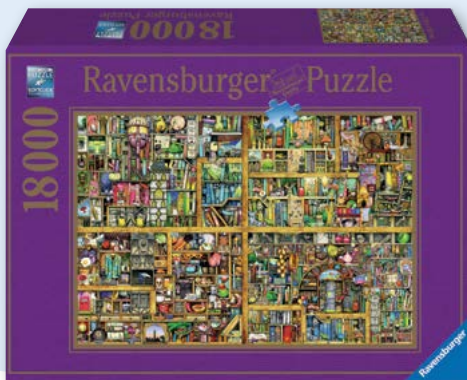

Δράκοι
16721

18000 τεμ.

14+

49x35x18cm

276x192cm

Colin Thompson: Μαγική Βιβλιοθήκη
17825

40000 τεμ.

14+