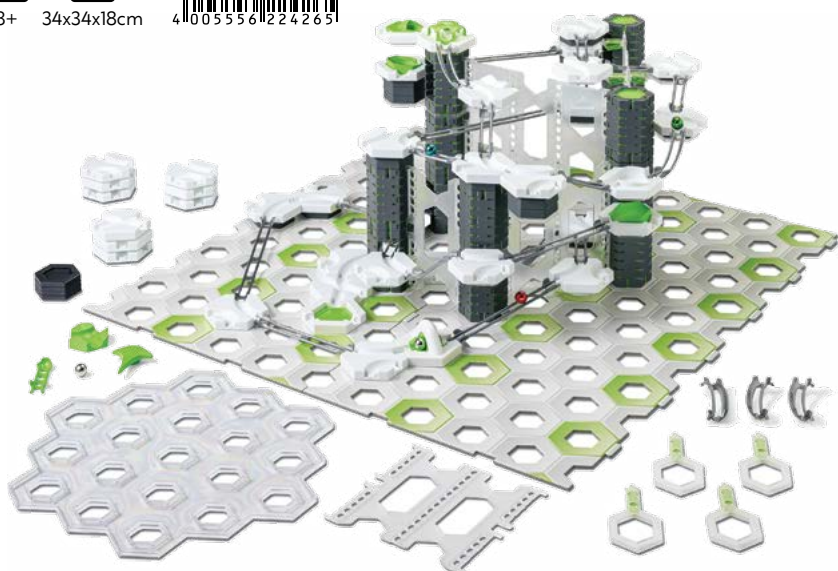

Περιεχόμενα:

153 αξεσουάρ κατασκευών.

8+

34x34x18cm

4 005556 224265

Magnetic Cannon

26095

Ο μεγάλης ισχύος μαγνήτης δίνει στην μπίλια σου την ώθηση που χρειάζεται για να συνεχίσει για περισσότερη ώρα τη διαδρομή της και τη βοηθά να διασχίσει διαδρομές με μεγάλη κλίση.