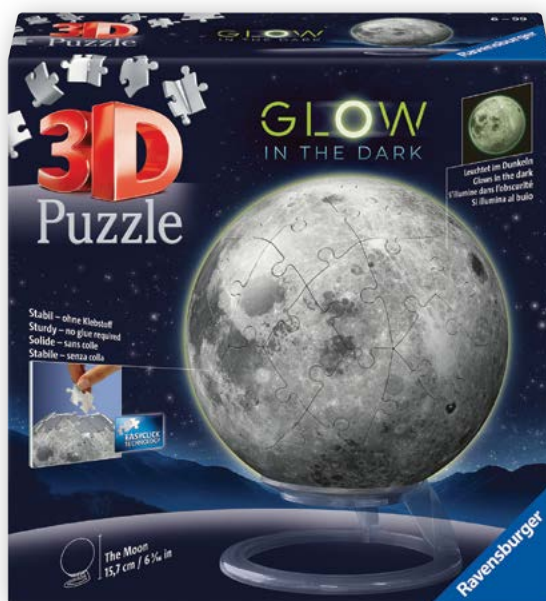

Εξερεύνησε το διάστημα με το ολοκληρωμένο 3D Puzzle Ηλιακό Σύστημα της Ravensburger!

Αποτελείται από οχτώ 3D Puzzle πλανήτες, ήλιο, φεγγάρι και εκπαιδευτική αφίσα. Χρησιμοποίησε την αφίσα και μάθε για τους πλανήτες με τον πιο διασκεδαστικό τρόπο. Συναρμολόγησε τους πλανήτες κομμάτι-κομμάτι, κρέμασέ τους από το ταβάνι ή τοποθέτησέ τους στο ράφι χρησιμοποιώντας την αφίσα ως βάση.

72 τεμ.

6+

13cm

22x22x7cm

ONLINE

Glow in the Dark Moon

11586

4 005556 115860