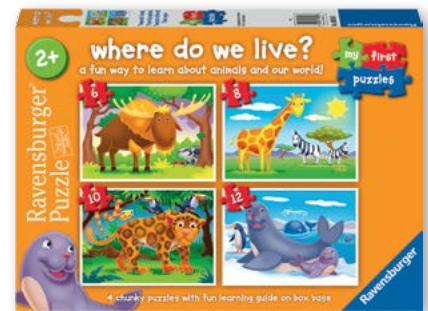

4 παζλ με αυξανόμενο αριθμό κομματιών που υποστηρίζουν την αναπτυξιακή εξέλιξη του παιδιού.

6/8/10/12 τεμ.

2+

28x19x6cm

15x21cm

4 Εποχές
03057

4 1005556 1030576

Ζώα
του Κόσμου
03058