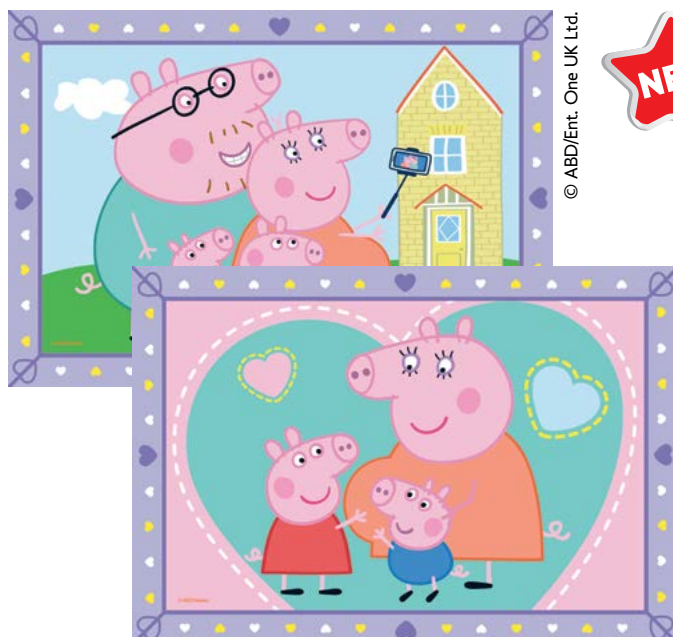

© ABD/Ent. One UK Ltd.

Ρεππα το Γουρουνάκι
12023054