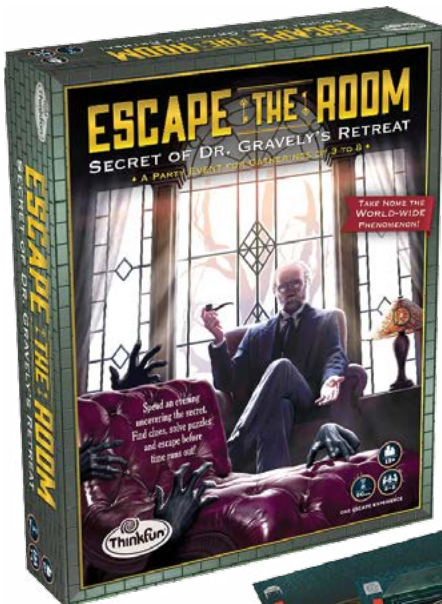

Περιεχόμενα:

Ταμπλό, 4 φραγισμένοι φακέλοι, Τροχός λύσεων, Κρυμμένα αντικείμενα (μέσα στους 4 φακέλους), Οδηγίες