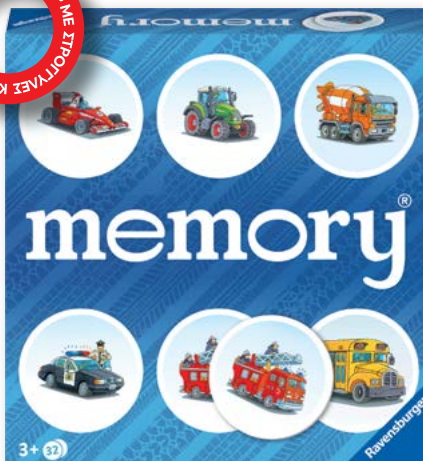

3+

1+

19x19x5cm

Οχήματα
22378

Περιεχόμενα: 32 κάρτες (16 ζεύγη)