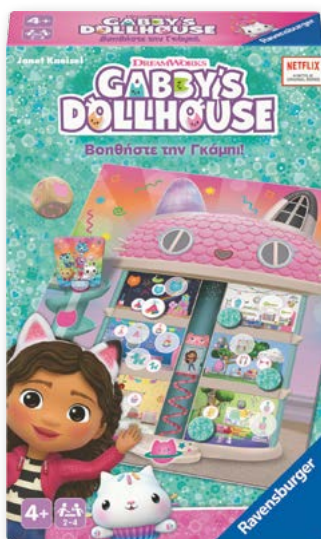

Περιεχόμενα:

32 κάρτες

4 005556 249022

3+

2-4

18x12x4cm

Bring along games

DreamWorks Gabby's Dollhouse ©DWA LLC.