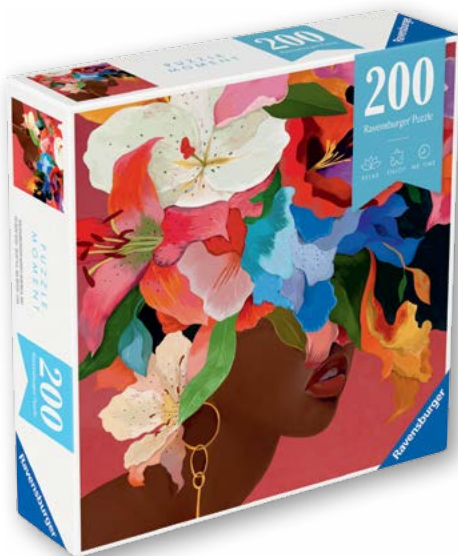

Βιολέτα
12001779

33x21cm

200

4 1005555 017790

Λίλιουμ
12001780

33x21cm

200

4 1005555 017806