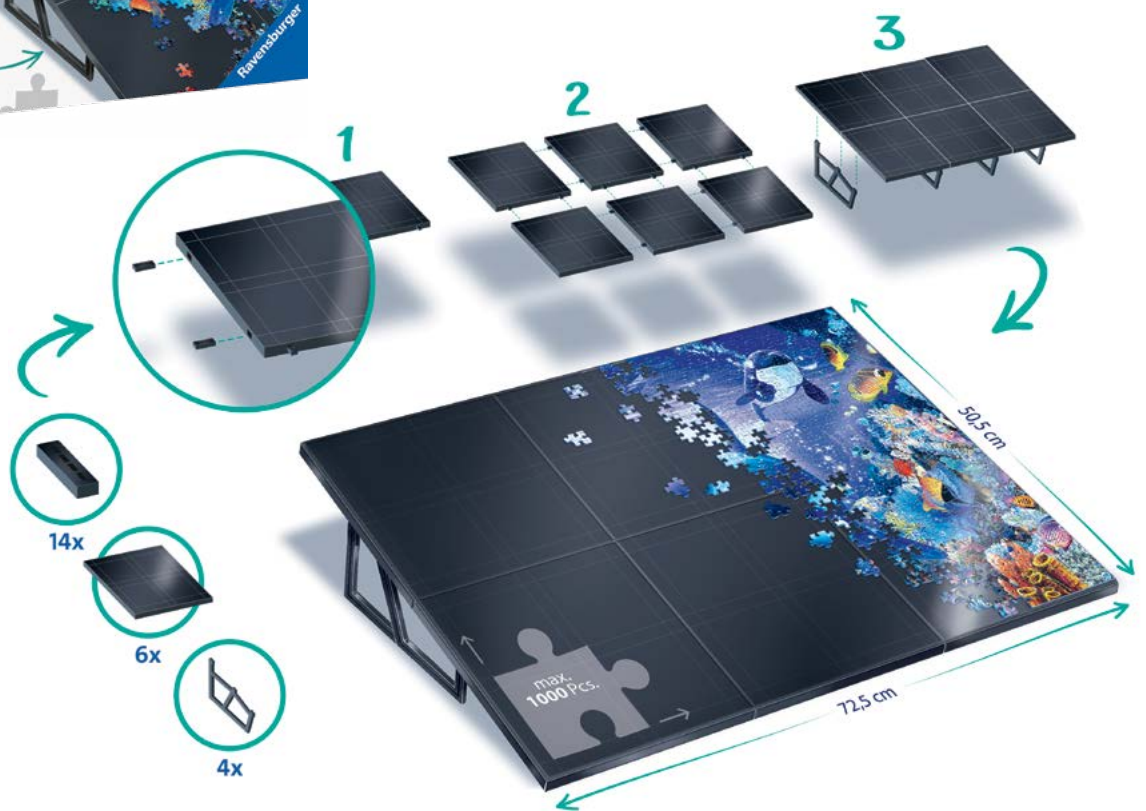

ΒΗΜΑ 3ο: Τελειοποίηση

Στερέωσε και προστάτεψε το παζλ σου!