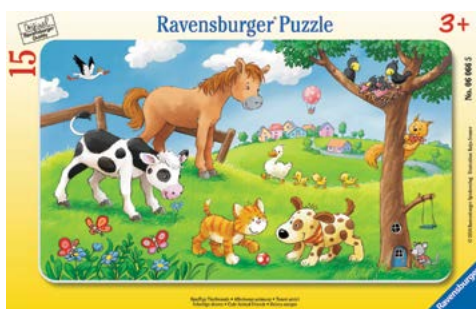

Υποθαλάσσια Ζωή
05632