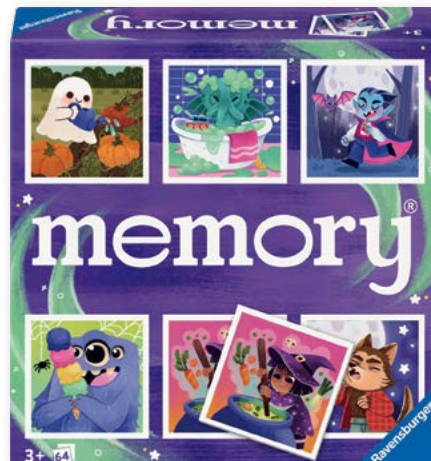

© ABD/Ent. One UK Ltd.

3+

1+

19x19x5cm

Πέππα το Γουρουνάκι
25086

Περιεχόμενα: 64 κάρτες (32 ζεύγη)

3+

1+