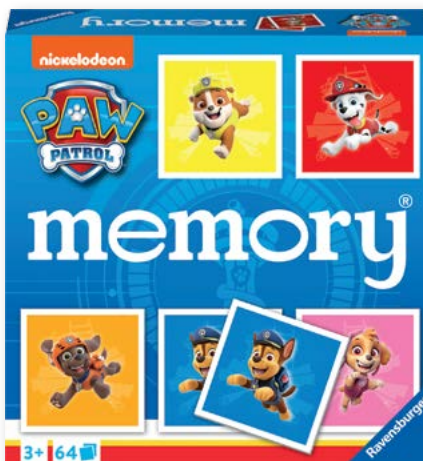

© Marvel

3+

1+

19x19x5cm

Spiderman
22254

Περιεχόμενα: 64 κάρτες (32 ζεύγη)

© Spin Master PAW Productions Inc.

3+