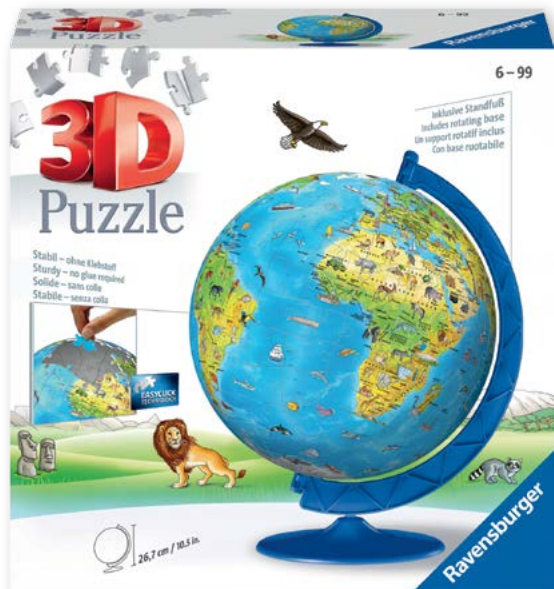

Εξερεύνησε το διάστημα με το ολοκληρωμένο 3D Puzzle Ηλιακό Σύστημα της Ravensburger!

Αποτελείται από οχτώ 3D Puzzle πλανήτες, ήλιο, φεγγάρι και εκπαιδευτική αφίσα. Χρησιμοποίησε την αφίσα και μάθε για τους πλανήτες με τον πιο διασκεδαστικό τρόπο. Συναρμολόγησε τους πλανήτες κομμάτι-κομμάτι, κρέμασέ τους από το ταβάνι ή τοποθέτησέ τους στο ράφι χρησιμοποιώντας την αφίσα ως βάση.

Με βάση στήριξης, αλλά και πετονιά για να το κρεμάσετε από το ταβάνι!

180 τεμ.

Ταξίδεψε σε όλη τη γη και ανακάλυψε εξωτικά ζώα και διάσημα μνημεία!

Καθένα από τα 180 κομμάτια του παζλ αποτελεί ένα μικρό ταξίδι εξερεύνησης ανά τον κόσμο.