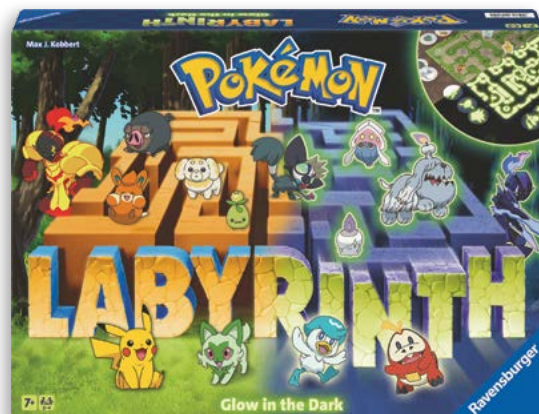

©2023 Pokémon / Nintendo / Creatures / GAME FREAK.