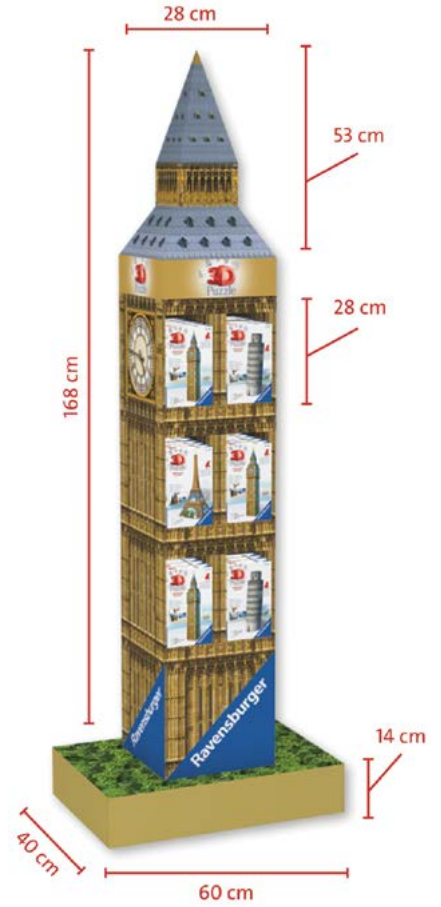

Big Ben
11246

4 005556 112463

24x6x6cm

Empire State Building
11271

4 005556 112715

26,7x9x10cm

Σταντ 36 τεμαχίων

Πύργος της Πίζας
11247

4 005556 112470

Ø9x21cm

Display 18 τεμαχίων
47x32x30cm

minis
COLLECTION

54 τεμ.

18x12x4cm

Πύργος του Άιφελ
12536

4 005556 112536 4

24x9x10cm

Φάρος
11273

4 005556 111273 9

Ø9x22cm

Ο πύργος του Άιφελ
12556

4 005556 112556 2

16,5x16,5x44cm

224 τεμ.