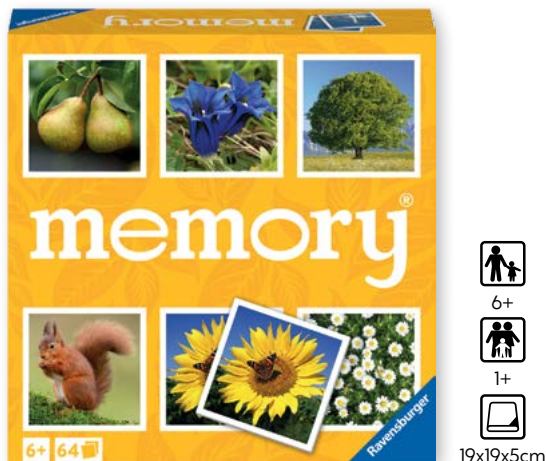

Περιεχόμενα:

2 πάνελ κτηρίου, 4 φιγούρες υπερηρώων, 4 διακριτικά υπερηρώων,
18 πλακίδια αναρρίχησης, 4 στηρίγματα, οδηγίες.

Stitch
24697

Περιεχόμενα: 64 κάρτες (32 ζεύγη)

Κάμπινγκ στη Φύση
20613

Περιεχόμενα: 48 κάρτες (24 ζεύγη)