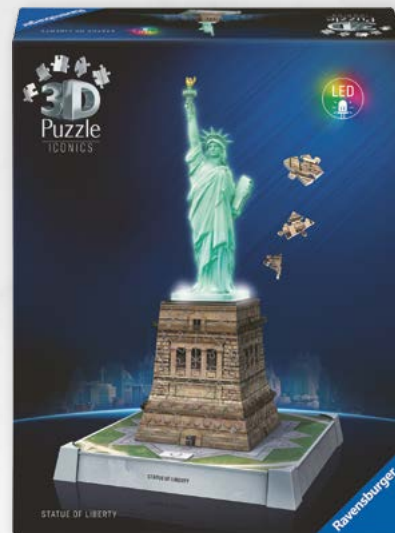

Big Ben
12008025

4 100555 108025 1

43x21x21cm

235

Άγαλμα της Ελευθερίας
12008027

4 100555 108027 5

37x21x21cm

128

Εξερεύνησε το διάστημα με το ολοκληρωμένο 3D Puzzle Ηλιακό Σύστημα της Ravensburger!

Αποτελείται από οχτώ 3D Puzzle πλανήτες, ήλιο, φεγγάρι και εκπαιδευτική αφίσα. Χρησιμοποίησε την αφίσα και μάθε για τους πλανήτες με τον πιο διασκεδαστικό τρόπο. Συναρμολόγησε τους πλανήτες κομμάτι-κομμάτι, κρέμασέ τους από το ταβάνι ή τοποθέτησέ τους στο ράφι χρησιμοποιώντας την αφίσα ως βάση.