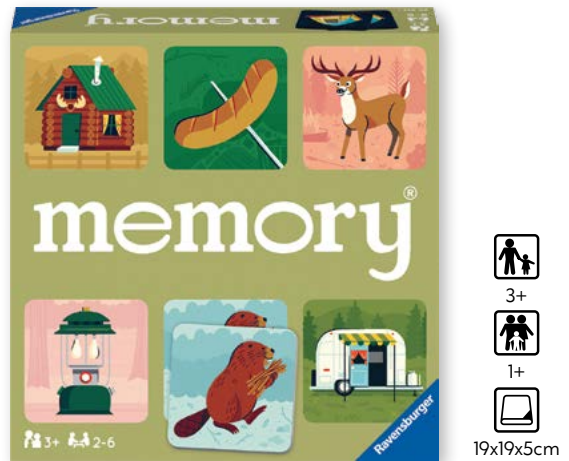

Περιεχόμενα:

2 πάνελ κτηρίου, 4 φιγούρες υπερηρώων, 4 διακριτικά υπερηρώων,
18 πλακίδια αναρρίχησης, 4 στηρίγματα, οδηγίες.

Stitch
24697

Περιεχόμενα: 64 κάρτες (32 ζεύγη)

Κάμπινγκ στη Φύση
20613

Περιεχόμενα: 48 κάρτες (24 ζεύγη)