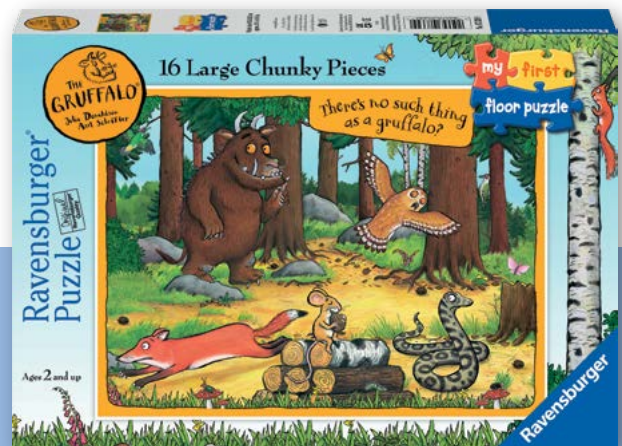

© 2018 & TM Julia Donaldson / Axel Scheffler.
Licensed by Magic Light Pictures.

Το Γκρούφαλο
07339

Φάρμα
12004066

Οι αγαπημένοι ήρωες των
παιδικών βιβλίων τώρα σε παζλ!

δαπέδου 24 τεμ.

3+

37x27x6cm

70x50cm