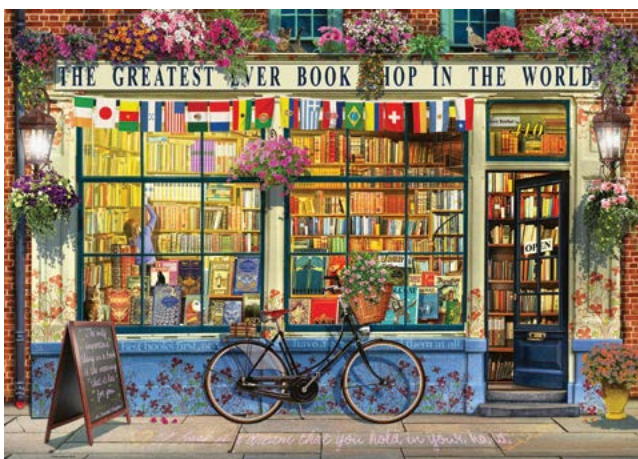

Βιβλιοπωλείο

12000059

4 1005555 1000594