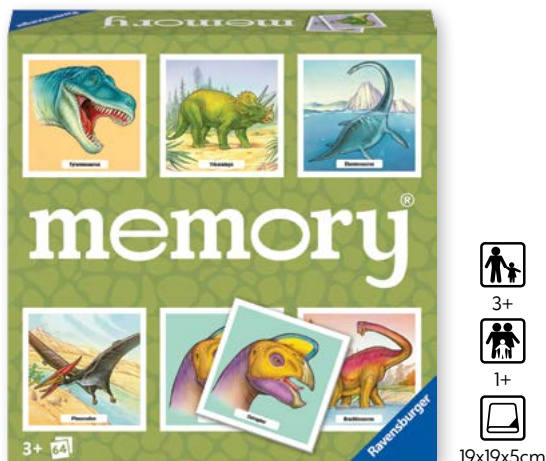

Δεινόσαυροι
20924

Περιεχόμενα: 64 κάρτες (32 ζεύγη)