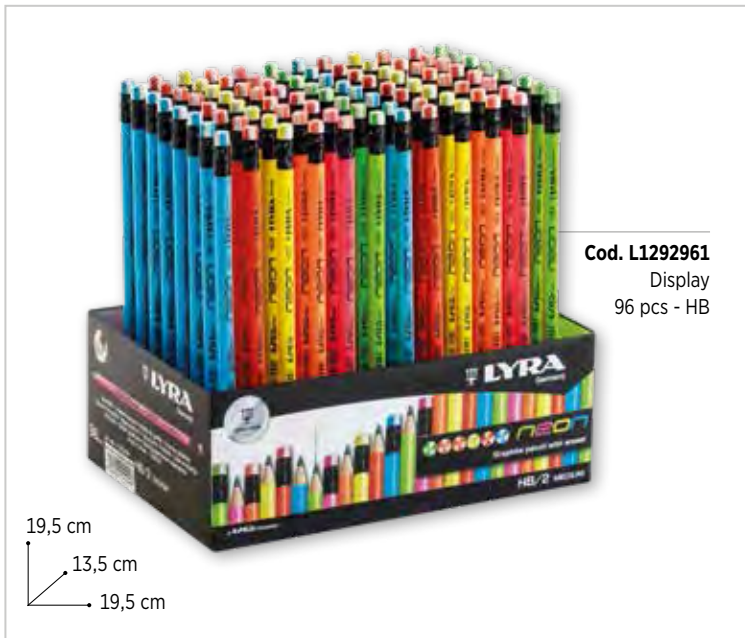

GB HB grade graphite pencil in 6 fluorescent colours and a high-quality two-colour eraser. Easy to sharpen.

GR Στρόγγυλο μολύβι με γόμα, βαθμίδας HB, σώμα σε 6 νεον χρώματα, υψηλής ποιότητας γόμα στο χρώμα του μολυβιού. Εύκολο στο ξύσιμο.

Cod. L1292961
Display
96 pcs - HB