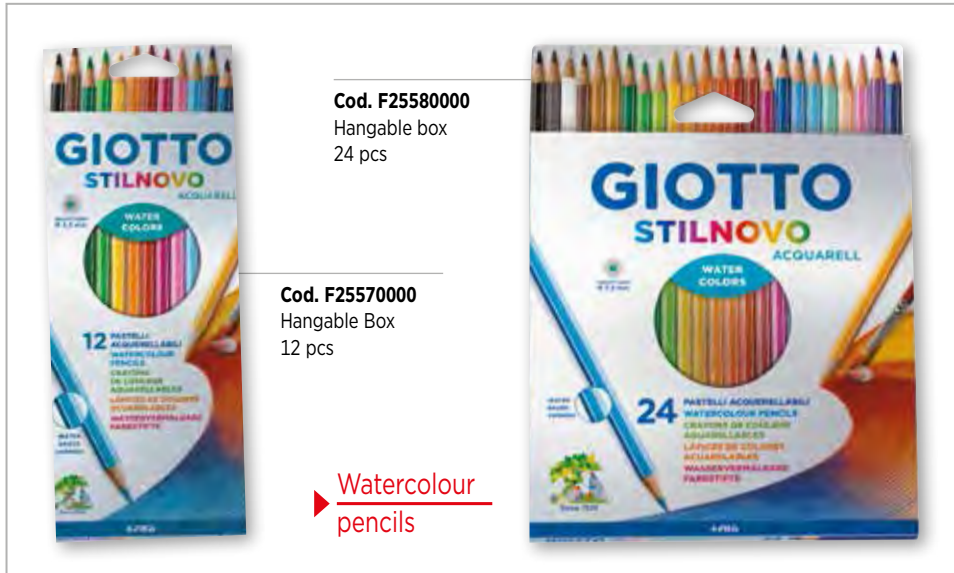

GIOTTO Stilnovo Acquarell

Cod. F25580000
Hangable box
24 pcs

Cod. F25570000
Hangable Box
12 pcs

Watercolour pencils