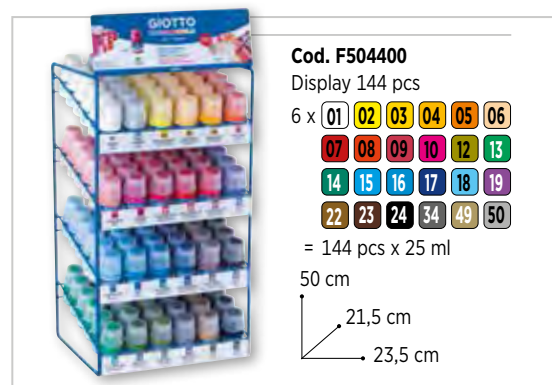

Giotto Acrylic Paint 25 ml

Acrylic paints in 25 ml pot, with screw cap. Fine colours, water-based, with matt dry effect. Covering and easy to apply, they are ideal for decorating any surface: paper, wood, glass, leather, terracotta, ceramic, plastic, stone, DAS, metal, etc. harmless and safe, mixed together, offer a permanent laydown and good resistance to light. They have a neutral smell and can be washed by hand and brush with warm water and soap. Available in packs of 6 and 12 assorted colours, in single colours up to 24 colours and new display of 144 assorted colours.

GB

Ακρυλικά χρώματα σε βαζάκια των 25 ml με βιδωτό καπάκι. Εξαιρετικά χρώματα με βάση το νερό που δίνουν ένα ματ αποτέλεσμα μόλις στεγνώσουν. Είναι εύκολα στην χρήση και ιδανικά για να διακοσμήσετε οποιαδήποτε επιφάνεια: χαρτί, ξύλο, γυαλί, δέρμα, πηλό, κεραμικά, πλαστικό, πέτρα, DAS, μέταλλο κλπ. Είναι ασφαλής και μπορούν να αναμειχθούν προσφέροντας μία σταθερή βάση χρώματος, ανθεκτική στο φως. Με φυσικό άρωμα, ξεπλένονται εύκολα με το χέρι και μία βούρτσα, με ζεστό νερό και σαπούνι. Διαθέσιμα σε συσκευασίες των 6 και 12 χρωμάτων, σε μονοχρωμίες 24 χρωμάτων και ένα νέο display 144 τεμαχίων.

GR

Code	EA	Min	PAC	SHR	CAR	mm	Kg	CAR
F538200	8 000825 006128	6	006142	-	6 - 24	435x240x160	7,02	006135
F530600	8 000825 006159	1	-	-	1 - 12	290x220x220	6,76	006173
F504400	8 000825 552922	1	-	-	- - 1	555x285x355	9,32	552939

Code	EA	Min	PAC	SHR	CAR	mm	Kg
25 ml - Pot	8 000825 552311	6	6	-	72	320x150x150	3,50

Cod. F5381**
Box
6 pcs x 25 ml

24 Colours Available

Code	EA	PAC	SHR	CAR
F538101	8 000825 538117	552427	-	552687
F538102	8 000825 552304	552458	-	552700
F538103	8 000825 538216	552434	-	552694
F538104	8 000825 552311	552465	-	552717
F538105	8 000825 538155	552472	-	552724
F538106	8 000825 552328	552489	-	552731
F538107	8 000825 538186	552502	-	552755
F538108	8 000825 552335	552496	-	552748
F538109	8 000825 552342	552519	-	552762
F538110	8 000825 538100	552526	-	552779
F538112	8 000825 538148	552540	-	552793
F538113	8 000825 552359	552557	-	552809

Code	EA	PAC	SHR	CAR
F538114	8 000825 538131	552533	-	552786
F538115	8 000825 552380	552625	-	552861
F538116	8 000825 538162	552564	-	552816
F538117	8 000825 538179	552595	-	552830
F538118	8 000825 552373	552601	-	552847
F538119	8 000825 538193	552618	-	552854
F538122	8 000825 552397	552632	-	552878
F538123	8 000825 538209	552649	-	552885
F538124	8 000825 538124	552656	-	552892
F538134	8 000825 552403	552663	-	552908
F538149	8 000825 552410	552670	-	552915
F538150	8 000825 552366	552571	-	552823