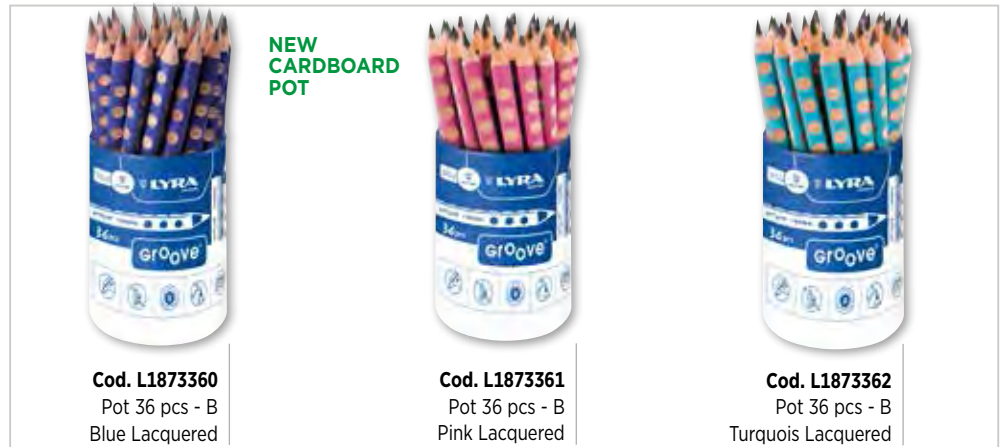

Cod. L1870101
In box 12 pcs - B