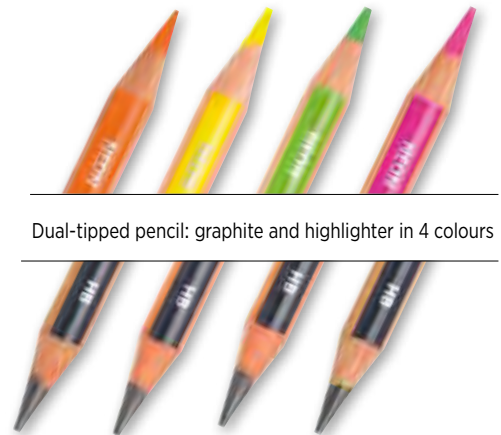

- GB** Everything you need for writing and highlighting in one pencil. A double-tip pencil made of PEFC-certified wood. This pencil is easy to sharpen and has a lead measuring 3.8 mm in diameter. A high-quality HB graphite lead on one side and a 4-colour highlighter (fluo yellow, fluo orange, fluo green, and fluo pink), on the other. Lyra Graduate duo is your ideal partner for your homework.
- GR** Όλα όσα χρειάζεστε για να γράψετε και να τονίσετε σε ένα μολύβι. Μολύβι διπλής μύτες από ξύλο πιστοποιημένο με PEFC. Αυτό το μολύβι ακονίζεται εύκολα και έχει μολύβδο διαμέτρου 3,8 mm. Μια υψηλής ποιότητας μύτη από γραφίτη HB στη μία πλευρά και ένα highlighter 4 χρωμάτων (fluo yellow, fluo orange, fluo green και fluo pink) στην άλλη. Το Lyra Graduate Duo είναι ο ιδανικός συνεργάτης σας για την εργασία σας.