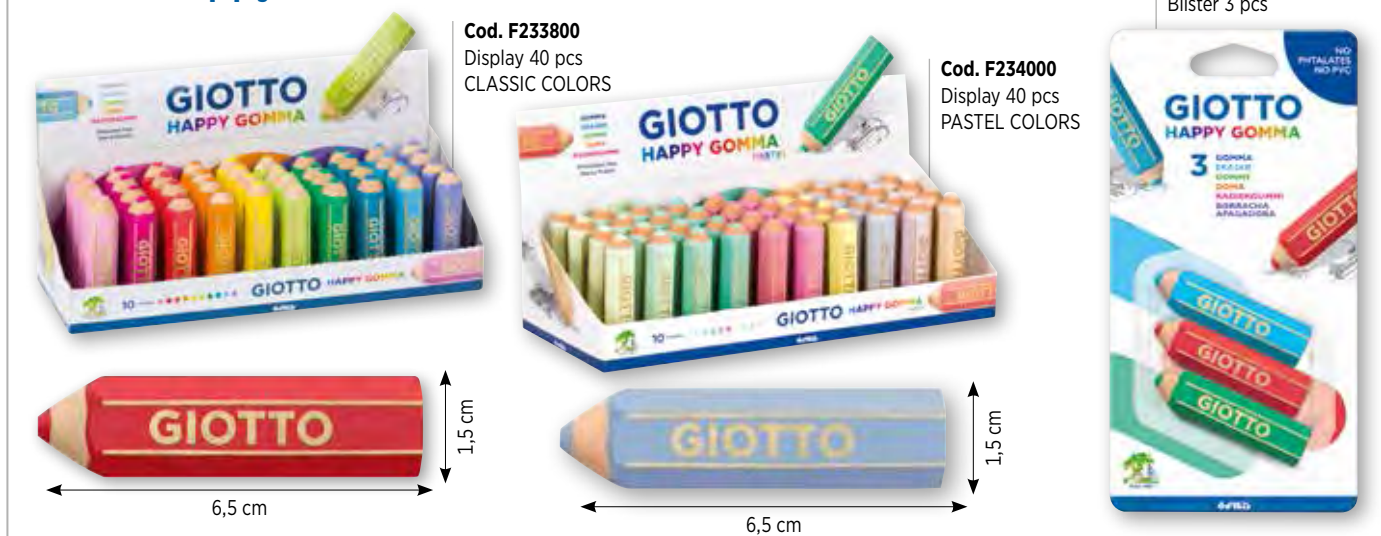

GiOTTO Happy Gomma Eraser

Cod. F233800
Display 40 pcs CLASSIC COLORS

Cod. F234000
Display 40 pcs PASTEL COLORS

Code	EA		Min	PAC	SHR	CAR	mm	Kg	CAR		
F233800	8	000825 020698	40	021398	-	40	-	480	390x260x250	11,47	025273
F234000	8	000825 027864	40	027871	-	40	-	480	390x260x250	11,00	027888
F024100	8	000825 025730	20	-	-	-	-	20	205x205x125	1,60	025747
F234900	8	000825 061639	40	061646	-	40	-	480	390x260x250	11,00	061653