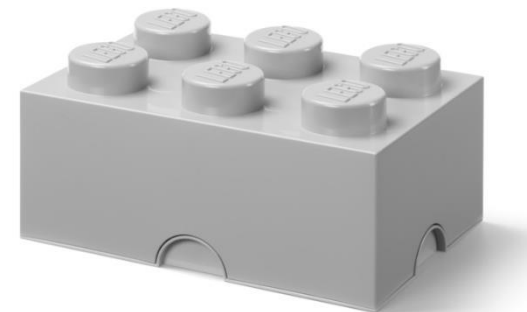

*Οι τιμές είναι προτεινόμενες τιμές λιανικής.

Deco & Storage

Deco & Storage

ΚΟΥΤΙ ΑΠΟΘΗΚΕΥΣΗΣ
ΤΕΤΡΑΓΩΝΟ ΜΕΓΑΛΟ - 4003

LEGO® ΚΟΥΤΙ ΑΠΟΘΗΚΕΥΣΗΣ
ΤΕΤΡΑΓΩΝΟ ΜΕΓΑΛΟ ΚΟΚΚΙΝΟ
40031730

Διαστάσεις

- 25 x 25 x 18 cm
- 5600 mL
- 987 gr

LEGO® ΚΟΥΤΙ ΑΠΟΘΗΚΕΥΣΗΣ
ΤΕΤΡΑΓΩΝΟ ΜΕΓΑΛΟ ΜΠΛΕ
40031731

ΔΙΑΘΕΣΙΜΑ ΧΡΩΜΑΤΑ:

Deco & Storage

ΚΟΥΤΙ ΑΠΟΘΗΚΕΥΣΗΣ ΟΡΘΟΓΩΝΙΟ ΜΕΣΑΙΟ - 4000

Διαστάσεις

- 37,5 x 25 x 18 cm
- 8470 mL
- 1505 gr

LEGO® ΚΟΥΤΙ ΑΠΟΘΗΚΕΥΣΗΣ
ΟΡΘΟΓΩΝΙΟ ΜΕΣΑΙΟ ΓΚΡΙ 40000805

LEGO® ΚΟΥΤΙ ΑΠΟΘΗΚΕΥΣΗΣ
ΟΡΘΟΓΩΝΙΟ ΜΕΣΑΙΟ ΚΙΤΡΙΝΟ 40000802

ΔΙΑΘΕΣΙΜΑ ΧΡΩΜΑΤΑ:

Deco & Storage

ΚΟΥΤΙ ΑΠΟΘΗΚΕΥΣΗΣ

ΟΡΘΟΓΩΝΙΟ ΜΕΓΑΛΟ - 4004

Πρ. Λ. Τ.
€ 38,99

Διαστάσεις

- 50 x 25 x 18 cm
- 12100 mL
- 2000 gr