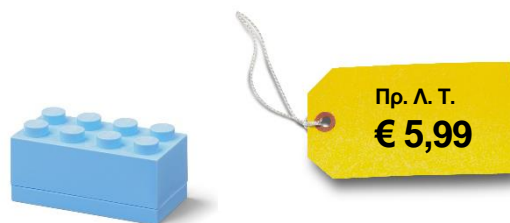

LEGO® ΚΟΥΤΙ ΑΠΟΘΗΚΕΥΣΗΣ
ΟΡΘΟΓΩΝΙΟ ΜΙΝΙ ΓΑΛΑΖΙΟ (ROYAL)
40121736