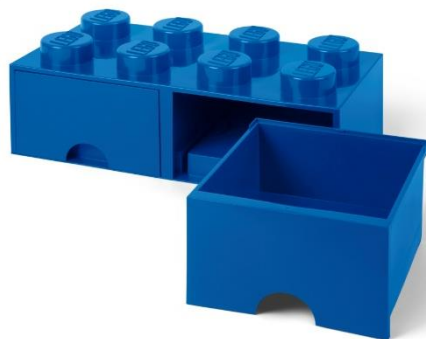

Διαστάσεις

- 31,6 x 15,8 x 11,3 cm
- 5800 mL
- 646 gr

LEGO® ΚΟΥΤΙ ΓΡΑΦΕΙΟΥ ΜΕ ΣΥΡΤΑΡΙ
ΟΡΘΟΓΩΝΙΟ ΚΟΚΚΙΝΟ 40211730

ΔΙΑΘΕΣΙΜΑ ΧΡΩΜΑΤΑ:

Deco & Storage

ΚΟΥΤΙ ΑΠΟΘΗΚΕΥΣΗΣ ΟΡΘΟΓΩΝΙΟ
ΣΥΡΤΑΡΩΤΟ - 4006

LEGO® ΚΟΥΤΙ ΑΠΟΘΗΚΕΥΣΗΣ
ΟΡΘΟΓΩΝΙΟ ΣΥΡΤΑΡΩΤΟ
ΚΟΚΚΙΝΟ 40061730

LEGO ΚΟΥΤΙ ΑΠΟΘΗΚΕΥΣΗΣ
ΟΡΘΟΓΩΝΙΟ ΣΥΡΤΑΡΩΤΟ
ΜΠΛΕ 40061731

Διαστάσεις

- 50 x 25 x 18 cm
- 940 mL
- 2060 gr

ΔΙΑΘΕΣΙΜΑ ΧΡΩΜΑΤΑ:

Deco & Storage

ΚΟΥΤΙ ΑΠΟΘΗΚΕΥΣΗΣ ΚΕΦΑΛΙ MINI - 4033, ΜΙΚΡΟ - 4031 & ΜΕΓΑΛΟ - 4032