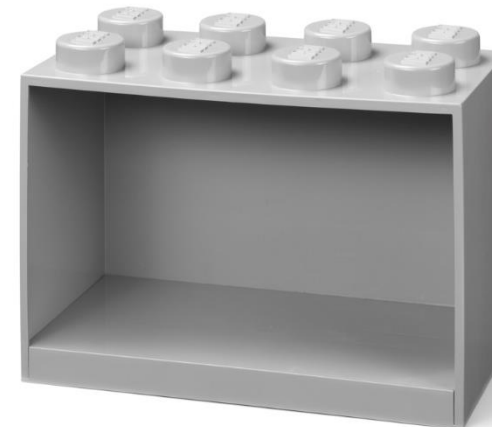

ΔΙΑΘΕΣΙΜΑ ΧΡΩΜΑΤΑ:

Deco & Storage

ΡΑΦΙ ΜΙΚΡΟ - 4114 & ΡΑΦΙ ΜΕΓΑΛΟ - 4115

Πρ. Λ. Τ.
€ 18,99

Διαστάσεις

- 15,9 x 15,9 x 21,1 cm
- 360 gr

LEGO® ΡΑΦΙ ΜΙΚΡΟ ΜΠΛΕ 41141731

ΔΙΑΘΕΣΙΜΑ ΧΡΩΜΑΤΑ: