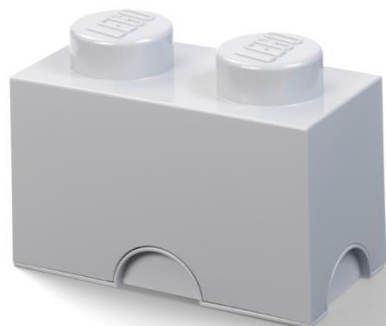

Διαστάσεις

- 25 x 12,5 x 18 cm
- 2600 mL
- 559 gr

LEGO® ΚΟΥΤΙ ΑΠΟΘΗΚΕΥΣΗΣ
ΟΡΘΟΓΩΝΙΟ ΜΙΚΡΟ ΓΚΡΙ
40021740

ΔΙΑΘΕΣΙΜΑ ΧΡΩΜΑΤΑ:

Deco & Storage

ΚΟΥΤΙ ΑΠΟΘΗΚΕΥΣΗΣ ΤΕΤΡΑΓΩΝΟ ΜΙΚΡΟ - 4001 & ΚΥΚΛΙΚΟ - 4030

LEGO® ΚΟΥΤΙ ΑΠΟΘΗΚΕΥΣΗΣ
ΤΕΤΡΑΓΩΝΟ ΜΙΚΡΟ ΚΙΤΡΙΝΟ
40011732