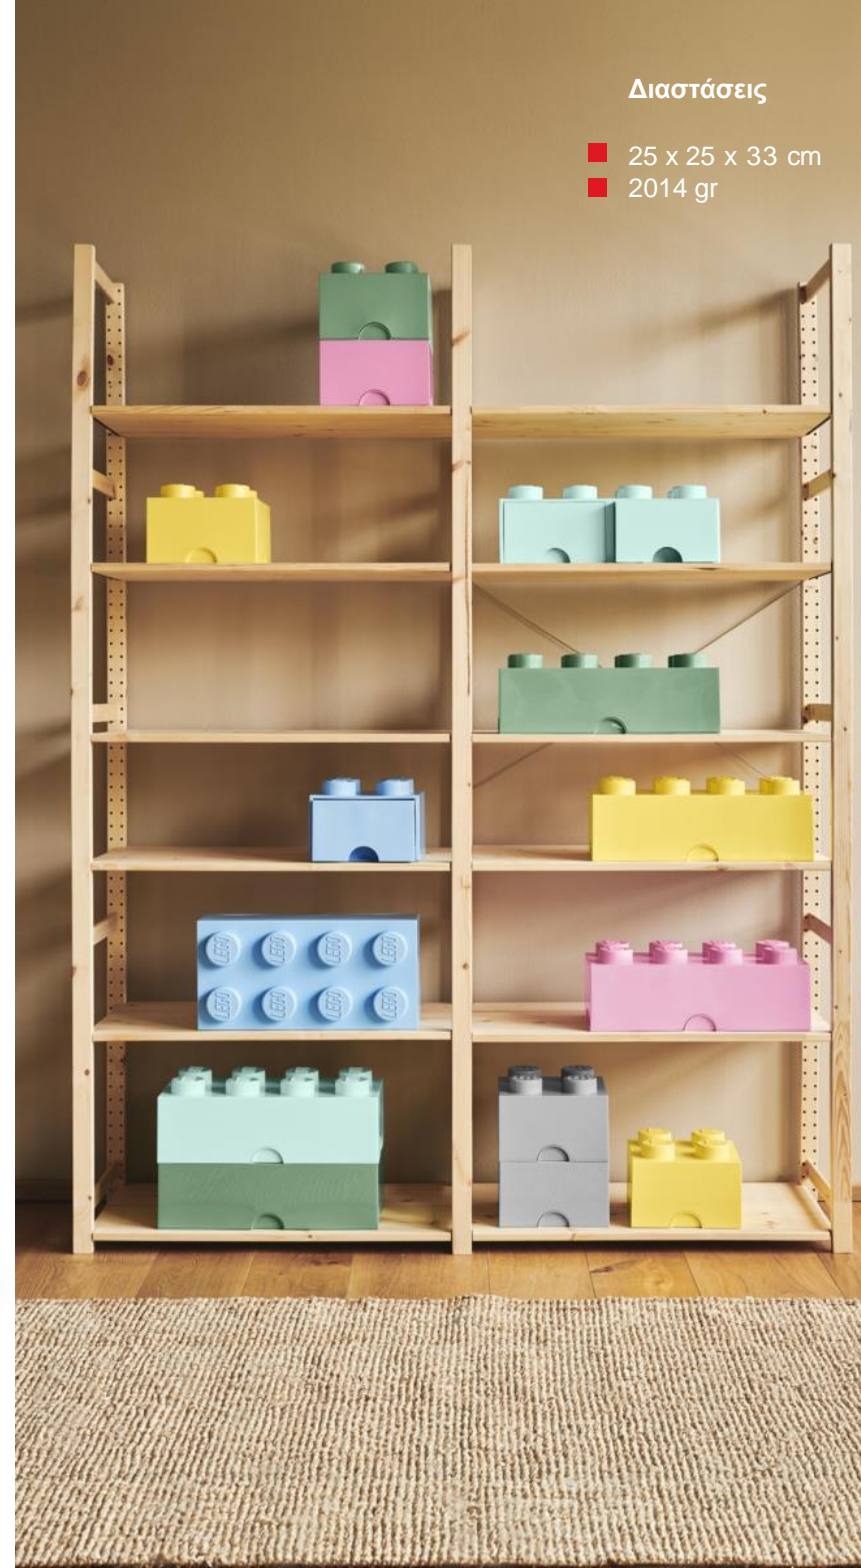

Διαστάσεις

- 25 x 25 x 33 cm
- 2014 gr