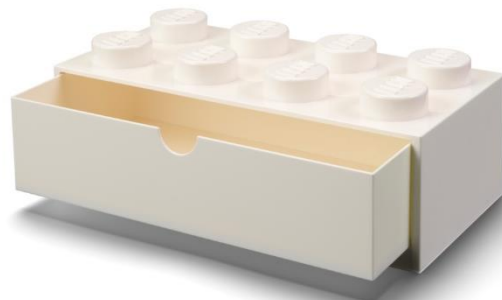

Deco & Storage

ΚΟΥΤΙ ΓΡΑΦΕΙΟΥ ΜΕ ΣΥΡΤΑΡΙ ΤΕΤΡΑΓΩΝΟ - 4020

& ΚΟΥΤΙ ΓΡΑΦΕΙΟΥ ΜΕ ΣΥΡΤΑΡΙ ΟΡΘΟΓΩΝΙΟ - 4021

LEGO® ΚΟΥΤΙ ΓΡΑΦΕΙΟΥ ΜΕ
ΣΥΡΤΑΡΙ ΤΕΤΡΑΓΩΝΟ
ΜΑΥΡΟ 40201733

Διαστάσεις

- 15,8 x 15,8 x 11,3 cm
- 2900 mL
- 390,5 gr

LEGO® ΚΟΥΤΙ ΓΡΑΦΕΙΟΥ ΜΕ
ΣΥΡΤΑΡΙ ΤΕΤΡΑΓΩΝΟ ΚΟΚΚΙΝΟ
40201730

ΔΙΑΘΕΣΙΜΑ ΧΡΩΜΑΤΑ:

LEGO® ΚΟΥΤΙ ΓΡΑΦΕΙΟΥ ΜΕ ΣΥΡΤΑΡΙ
ΟΡΘΟΓΩΝΙΟ ΑΣΠΡΟ 40211735

Διαστάσεις

- 31,6 x 15,8 x 11,3 cm
- 5800 mL
- 646 gr

LEGO® ΚΟΥΤΙ ΓΡΑΦΕΙΟΥ ΜΕ ΣΥΡΤΑΡΙ
ΟΡΘΟΓΩΝΙΟ ΚΟΚΚΙΝΟ 40211730

ΔΙΑΘΕΣΙΜΑ ΧΡΩΜΑΤΑ: